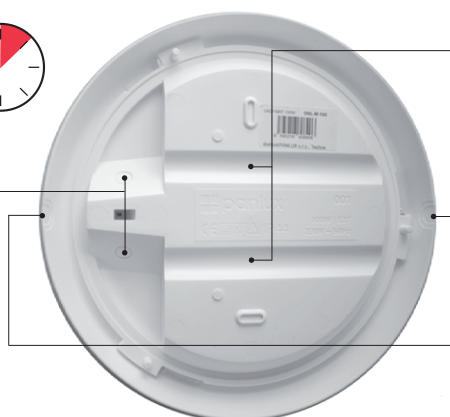

Doporučený zdroj
Recommended light bulb

SPIRÁLA 23W
SP2E27-23

GENTLEMAN

SKLO | GLASS

CZK

EUR

SNG-100	<input type="checkbox"/> transp.	145,-	125,-	6,13	5,00
SNG-M-100	<input type="checkbox"/> mat.	155,-	135,-	6,56	5,40

Doporučený zdroj
Recommended light bulb

SPIRÁLA 23W
SP2E27-23

NOVÝ DESIGN ZÁKLADNY | NEW DESIGN OF BASE | NEUES DESIGN DER BASIS

Rychlá montáž a úspora času!
Rýchla montáž a úspora času!
Quick assembly and time saving!
Schnelle Montage und Zeitersparnis!
Montaje rápido y ahorro de tiempo!

2 průchodky
2 priechodky
2 cable glands
2 Kabelverschraubungen
2 pasos de cable

Tunely pro rozvod kabelů pod základnou svítidla
Tunely pre rozvod kabeláže pod základňou svietidla
Grooves for cables under the base of lamp
Rillen für Kabel unter der Basis der Leuchte
Las ranuras para cables bajo la base de la luminaria