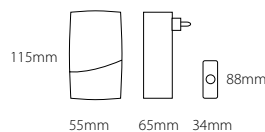

ZVONEK

DO ZÁSUVKY | PLUG IN | IN EINE STECKDOSE | A TOMACORRIENTE

				CZK	EUR	CZK	EUR
A-138/Z		IP40	max. 100m	~~325,-~~	~~14,30~~	295,-	12,98
A-138-2/Z		IP40	max. 100m	~~555,-~~	~~24,42~~	395,-	17,38
A-138-SL/Z		IP40	max. 100m	~~525,-~~	~~23,10~~	395,-	17,38

A-138/Z | A-138-2/Z

3 úrovně hlasitosti | 3 úrovne hlasitosti | 3 volume levels | 3 Ebenen von Lautstärke | 3 sonido niveles

A-138-2/Z

sada: 1 tlačítko+2 reproduktory | set: 1 push-button+2 reproducers | Set: 1 Taste und 2 Lautsprecher | set: 1 pulsador + 2 reproductores

A-138-SL/Z

bleskové světlo pro neslyšící | bleskové svetlo pre nepočujúcich | flash light for deaf persons | Blitzlichte für gehörlose Personen | rayo de la luz para la gente sorda
64 kódovacích frekvencí | kódovacích frekvencií | code frequencies | Kodierfrequenzen | frecuencias codigas