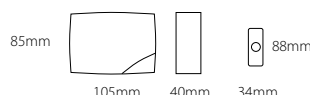

Akce platí do 20.12. 2011 nebo do vyprodání zásob. | Promotion is valid until 20th of December 2011 or until the supplies last.

Uvedené ceny jsou bez DPH a recyklačních poplatků. | Stated prices exclude VAT and recycling charges.

Vyhraujeme si právo na změny a tiskové chyby. | We reserve the right for changes and printed mistakes.