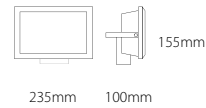

NOVINKY
NOVINKY
NOVELTIES
NEUHEITEN
NOVEDADES

KVĚTEN
MÁJ
MAY
MAI
MAYO

05

VANA LED | ALUMINIUM

LV15S/CH ■ 15W IP44 500lm 5LED CZK 995,- EUR 43,78

230V ~50Hz LED balení 10 ks CE

120°

VANA LED - SENZOR | ALUMINIUM