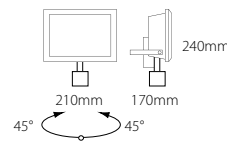

SLV15S/CH ■ 15W IP44 500lm 5LED CZK 1 295,- EUR 56,98

230V ~50Hz LED balení 6 ks CE

120°

pohybový senzor | pohybový senzor | move sensor | Bewegungssensor | sensor de movimiento

SENS max. 8m
TIME 10±5s~4±1min
LUX 10~2000lx