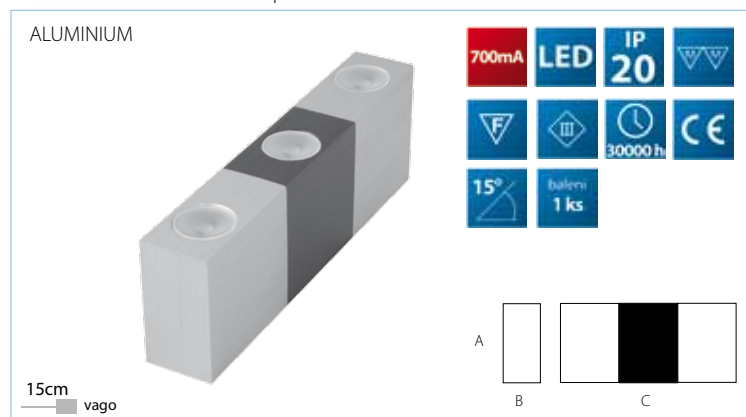

VARIO TRIO - LED NÁBYTKOVÉ SVÍTIDLO | LED NÁBYTKOVÉ SVIETIDLO | LED FURNITURE LIGHT

LED MÖBELBELEUCHTUNG | LED LUMINARIA MUEBLERA

			A/B/C mm	CZK	EUR
V3/BT	■ ●	3x3W 3LED	60x30x180mm	1495,-	65,78
V3/BS	■ ○	3x3W 3LED	60x30x180mm	1495,-	65,78

NUTNÉ POUŽÍT DOPORUČENÝ DRIVER | IT IS NECESSARY TO USE RECOMMENDED DRIVER
DR012/700; DR020/700