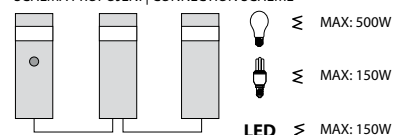

SCHÉMA PROPOJENÍ | CONNECTION SCHEME