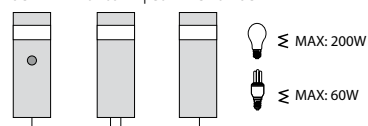

SCHÉMA PROPOJENÍ | CONNECTION SCHEME