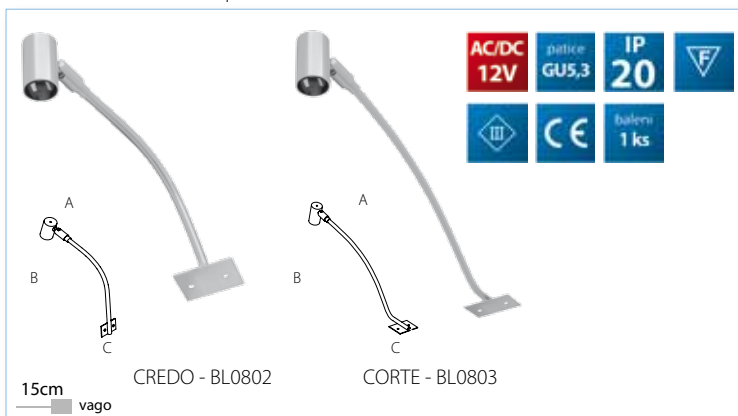

		A/B/C mm	CZK	EUR
BL0802	max. 50W	172x217x35mm	175,-	7,7
BL0803	max. 50W	380x125x50mm	175,-	7,7

DOPORUČENÉ TRAFÓ | RECOMMENDED TRANSFORMATOR - TR60

VARIO - LED NÁBYTKOVÉ SVÍTIDLO | LED NÁBYTKOVÉ SVIETIDLO | LED FURNITURE LIGHT LED MÖBELBELEUCHTUNG | LED LUMINARIA MUEBLERA