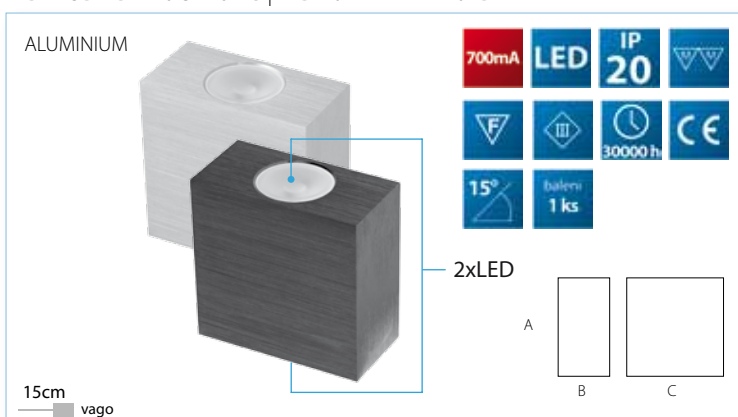

VARIO DOUBLE - LED NÁBYTKOVÉ SVÍTIDLO | LED NÁBYTKOVÉ SVIETIDLO | LED FURNITURE LIGHT LED MÖBELBELEUCHTUNG | LED LUMINARIA MUEBLERA

				A/B/C mm	CZK	EUR
V2/NBT	■ ●	2x3W	2LED	80x30x60mm	795,-	34,98
V2/NBS	■ ○	2x3W	2LED	80x30x60mm	795,-	34,98
V2/CBT	■ ●	2x3W	2LED	80x30x60mm	795,-	34,98
V2/CBS	■ ○	2x3W	2LED	80x30x60mm	795,-	34,98

NUTNÉ POUŽÍT DOPORUČENÝ DRIVER | IT IS NECESSARY TO USE RECOMMENDED DRIVER
DR006/700; DR012/700; DR020/700