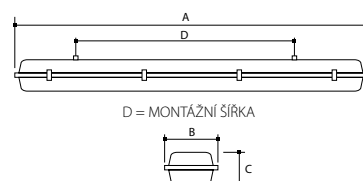

Akce platí do vyprodání zásob. | Promotion lasts until the supplies sells out.

Uvedené ceny jsou bez DPH a recyklačních poplatků. | Stated prices exclude VAT and recycling charges.

Tiskové chyby vyhrazeny. | Printed mistakes reserved.